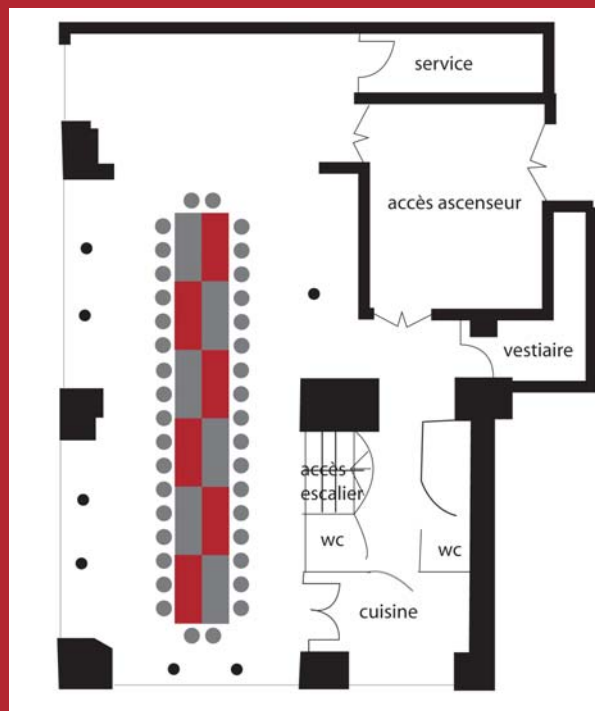

MAISON DE L'ISÈRE

ESPACE

RÉUNIONS

CONFÉRENCES

RÉCEPTIONS

isère

DESTINATION ISERE

Espace convivial de réception et de réunion à l'étage (baies vitrées : vue unique sur la place de la Comédie Française).

Salle de 75 m² climatisée, équipée de vidéoprojection (vidéoprojecteur, lecteur DVD, connexion internet, informatique), paperboard, pouvant accueillir :

- **Réunions**
(jusqu'à 45 personnes assises)
- **Conférences**
(jusqu'à 63 personnes assises)
- **Expositions**
(cimaises posées sur tous les murs)
- **Réceptions**
(jusqu'à 90 personnes debouts)

Cuisine aménagée (meubles réfrigérants, réfrigérateur, plaque chauffante, four, lave-vaisselle)

PLAN ET CONFIGURATIONS

Située au premier étage de la Maison de l'Isère cette salle spacieuse permet d'organiser des plans de tables selon de nombreuses configurations adaptées aux besoins spécifiques de chacun. Elle possède un double accès, par la boutique au rez-de-chaussée de la Maison de l'Isère ou par le hall de l'imeuble équipé d'un ascenseur.

**SALLE DE
CONFÉRENCE
JUSQU'À 63
PERSONNES**

**SALLE EN
GRAND U
JUSQU'À 45
PERSONNES**

**SALLE EN
PETIT U
JUSQU'À 32
PERSONNES**

Cet espace est proposé :

- en demi journée
de 9h00 à 13h00
de 14h30 à 18h30
- à la journée
de 9h30 à 18h30
- en soirée
de 18h30 à 22h30